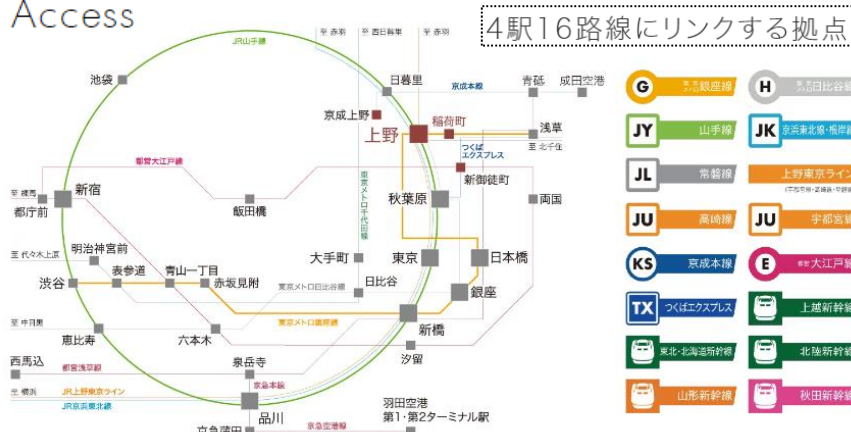

提携特典  
ご利用  
いただけます

早稲田カード会員の皆様へ

東京建物

Brillia 東上野

提携特典:本体価格<税抜>0.5%割引

# TOKYO LINKS

上野駅4分という自由がある。

## Access

上野のにぎわいから一步入った  
“暮らす上野”とは

お問い合わせは「Brillia 東上野」販売準備室  
01 20-039-070  
【営業時間】平日/11:00~18:00 土日祝/10:00~18:00  
【定休日】火・水・木曜日

提携特典の手続きについて（割引を受けるために必ずお守り下さい）  
初回来場時に「早稲田カード」をご持参ください。ご提示無き場合、特典は受けられませんのでご注意ください。