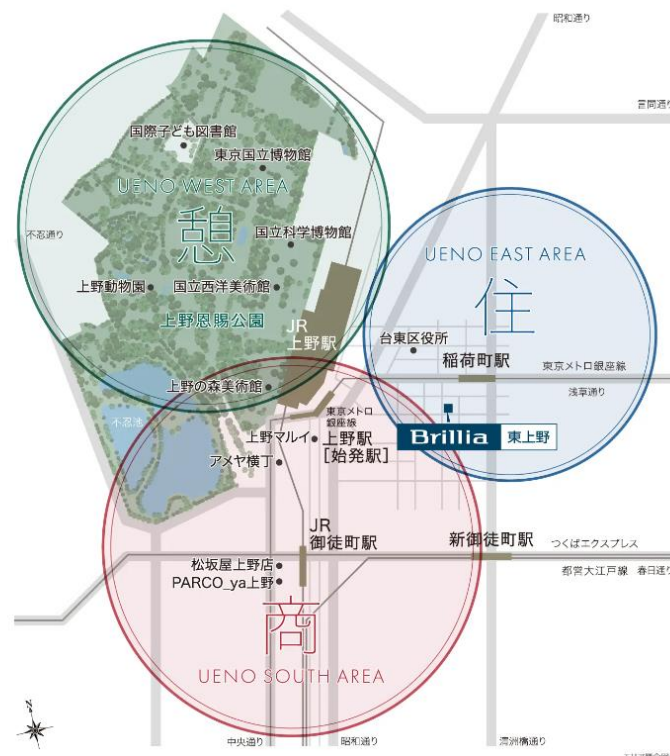

上野のにぎわいから一步入った
“暮らす上野”とは