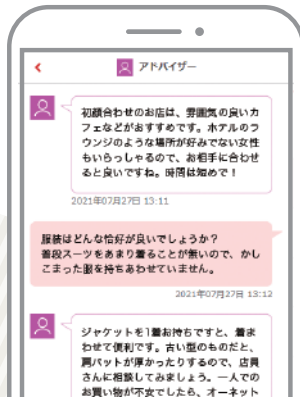

まずは出会いたい
婚活パーティー
・イベント

オンライン対応

婚活迷子には
コーディネート
サービス

オンライン対応

オンライン対応の記載のあるものは、支社へご来社いただくことなく自宅でサービスをご利用できます。

大好評の自分磨き

オンライン完結型
パーソナル診断・レッスン【アドバンス】

あなたのなりたい外見をプロがサポート!

ワンランク上を目指すセミナー

様々なお役立ちセミナーをご用意しています。

＼ 恋愛・出会いの相談は /

あなたの専任アドバイザーにおまかせ!

直接でも

オンラインでも

- ✓ 初デートにおススメの場所は?
- ✓ 会話の鉄板ネタください!
- ✓ 3回目のデートで告白って早い? など

法人提携先様 専用
お得な優待特典