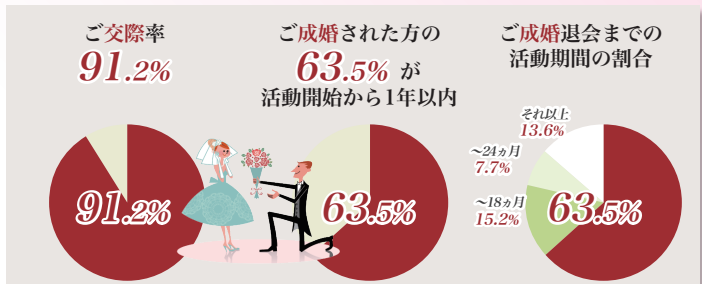

## 官公庁マリッジ特別優待のご案内

官公庁マリッジは公務員・公務員ご家族のみなさままで結婚を真剣に向き合う方に、良質のサービスを提供し、一組でも多くの皆さまにご成婚いただくことを目指しています。

### 費用について

通常入会より **初期費用が50%OFF!**

通常50,000円(税抜)を ▼

**入会時初期費用 25,000円**

**会費(月額) 10,000円**

あんしんの定額制/お見合い料は不要です。

- ・上記プランは、お得なオプションサービス付きです。
- ・サービス内容や料金は変更になる場合がございます。
- ・上記料金はご自身が公務員の場合に適用のプランの場合です。公務員ご家族の方がご利用になる場合は別途プランのご用意がございます。

※ご成婚時には成婚料10万円が必要となります。

### 出会いの可能性、信頼性は？

多くの出逢いの始まりの交際を実現しています

活動開始から2,3ヶ月※で交際スタートされる方が多いです。

結婚相手紹介サービスは安心・信頼のマーク取得事業者からお選びください。