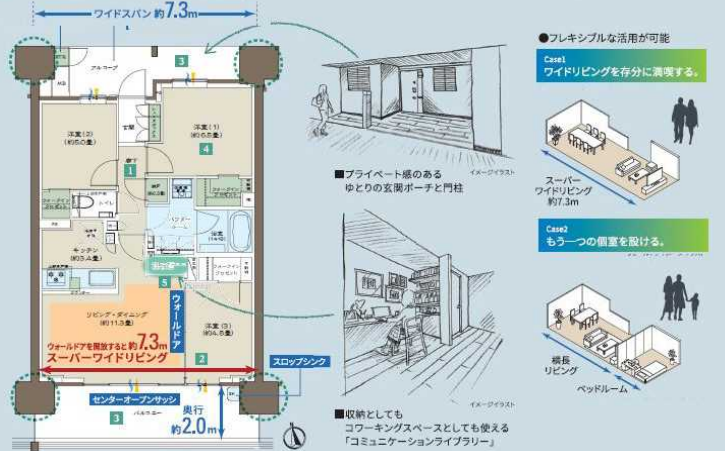

### 駅近最高層

江ノ島電鉄「藤沢」駅より徒歩3分  
 JR「藤沢」駅南口より徒歩4分  
**FUJISAWA THE TOWER**

江ノ島電鉄「藤沢」駅より徒歩3分 × JR「藤沢」駅南口より徒歩4分 × エリア最高層19階 × 鶴沼石上 ADDRESS

永住の心地よさを極めれば「ワイド」にたどり着く。

### NEW STYLE | SUPER WIDE PLAN

ワイドスパンを生かし居住性を高めた、スーパーワイド3LDK。

**D TYPE 70.40㎡ 3LDK+3WIC+N**

- 1 崖下面積を圧縮し、ゆとりの居住スペースを確保
- 2 ワールドアを開ければ約16畳のスーパーワイドリビングに
- 3 広々バルコニー&アルコーブ
- 4 柱のないスッキリとした整形のゆとりある洋室(1)
- 5 触強機から収納までマルチに活用できるコミュニケーションライブラリー